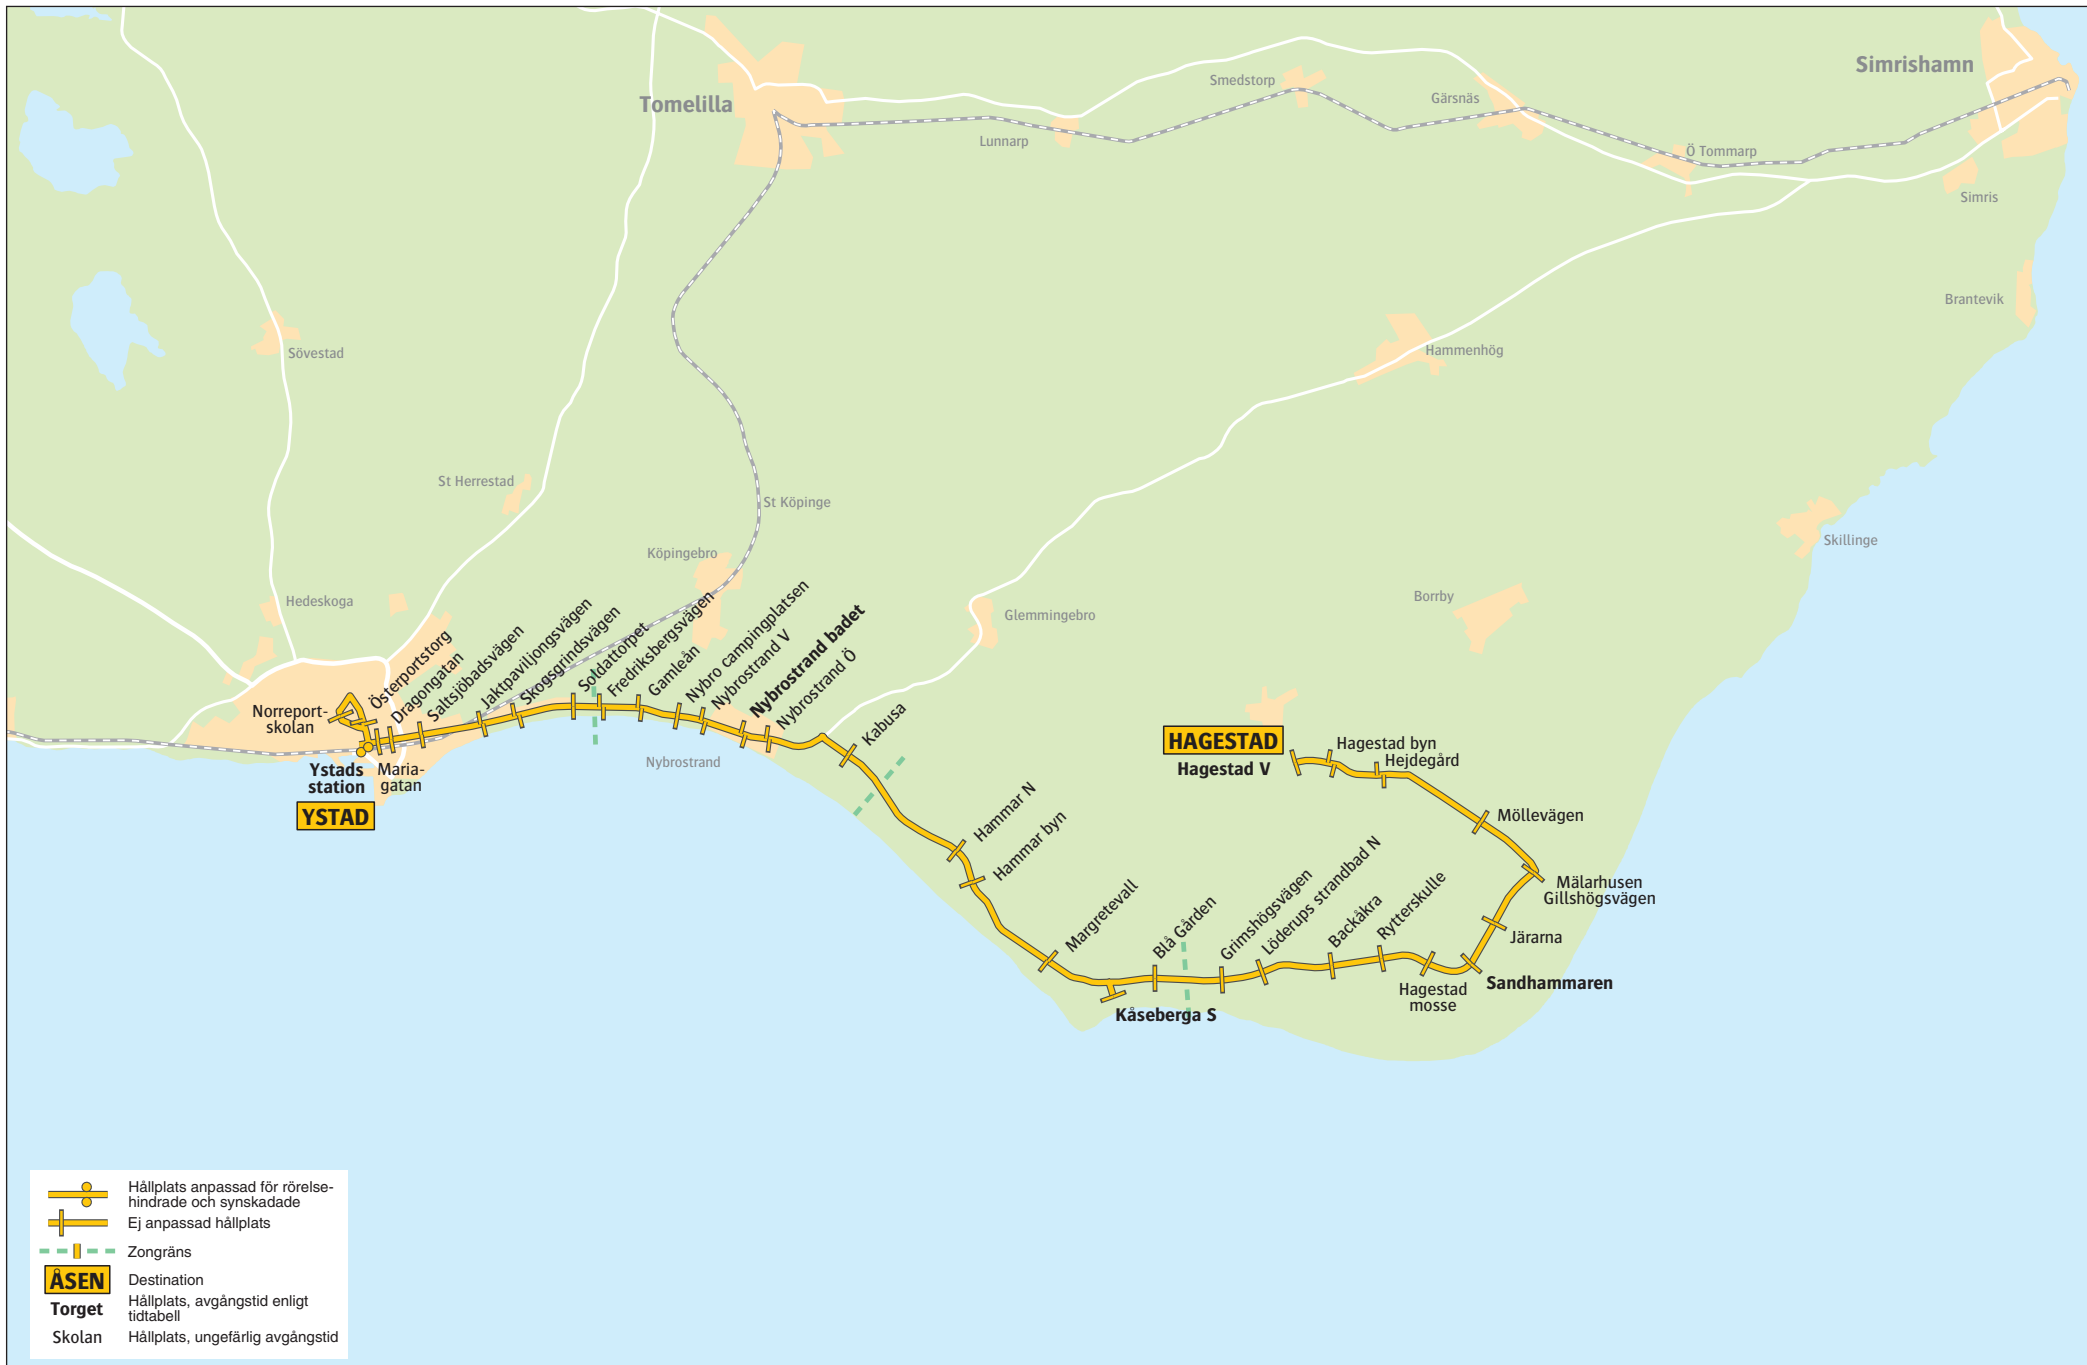

# Ystad-Nybrostrand-Löderup-Hagestad

## Ystad - Nybrostrand - Löderup - Hagestad

### måndag - fredag

Ystad Norreportskolan	15.27					
Ystad Österportstorg	15.29					
Ystads station	12.05	15.34	16.40	21.05	01.05	
Nybrostrand badet	12.13	15.44	16.50	21.13	01.13	
Kåseberga S	12.24	15.54	17.00	21.24	01.24	
Sandhammaren	12.34	16.03	17.09	21.34	01.34	
Hagestad V	12.44	16.12	17.18	21.44	01.44	

## Hagestad - Löderup - Nybrostrand - Ystad